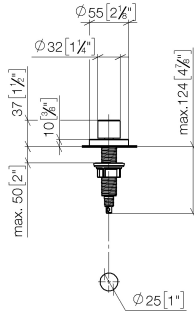

**Accionamiento excéntrico manual con maneta de control giratoria - Dark
Platinum cepillado**

ELIO

10 710 970

Encaja con: ELIO, MEM, TARA, TARA
ULTRA, META SQUARE

- Accionamiento para un fregadero
- Se incluye adaptador para el tiro Bowden

Accionamiento excéntrico manual con maneta de control giratoria - Dark
Platinum cepillado

ELIO

10 710 970
mm [inches]

10 710 970

Piezas para otros
acabados pueden
encontrarse aquí:
Cromo

Lista de piezas de recambios

Nº	Número de artículo	Denominación	Cantidad de montaje	Plazo de entrega
1	09 20 97 030-99	manilla	1	30
2	90 12 12 002 00 90	manguito de engaste	1	2
3	09 27 87 006-99	roseta	1	30
4	90 14 10 043 00 90	sello	1	2
5	09 14 10 042 90	sello	1	2
6	09 29 06 087-99	husillo	1	-
Ya no se puede pedir el repuesto, solicite el artículo de repuesto.				
7	04 30 01 029 00 90	adaptador	1	2
8	09 24 03 175 90	adaptador	1	2
9	09 11 10 073-07	racor	1	30
10	09 11 10 074-07	racor	1	30
11	09 11 10 079-07	racor	1	30
12	09 30 11 087 90	disco	1	2
13	09 23 30 024-07	tuerca	1	30